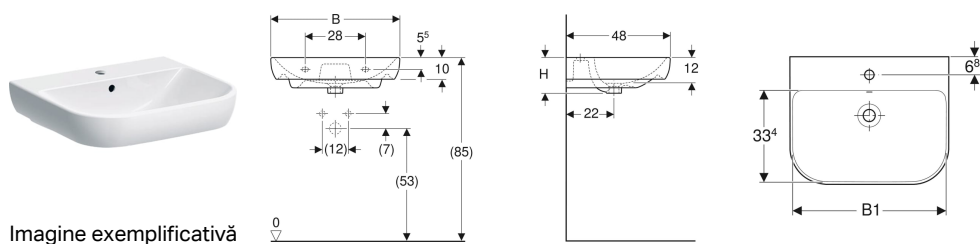

Lavoar Geberit Smyle

Caracteristici

- Se pot combina cu semipiedestaluri
- Se pot combina cu un piedestal

Date tehnice

Material | Ceramică sanitară

| Cod art. | Culoare / suprafață | Orificiu de robinet | Preaplin | B | B1 | H | T |
|--------------|---------------------|---------------------|----------|-------|---------|---------|-------|
| 500.227.01.1 | Alb | Centrat | Vizibil | 55 cm | 51.5 cm | 16.5 cm | 48 cm |
| 500.228.01.1 | Alb | Centrat | Vizibil | 60 cm | 56.8 cm | 16.5 cm | 48 cm |
| 500.230.01.1 | Alb | Centrat | Vizibil | 65 cm | 61.8 cm | 17 cm | 48 cm |
| 500.248.01.1 | Alb | Centrat | Vizibil | 70 cm | 66.8 cm | 17 cm | 48 cm |

Accesorii

- Sifon cu tub de imersiune Geberit pentru lavoar, evacuare orizontală